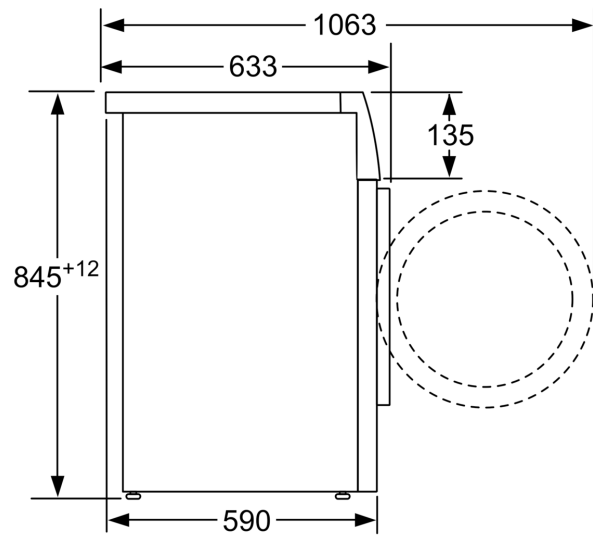

- Komfortowa blokada

Informacje techniczne

- Średnica otworu wsadowego pralki 32 cm. Okno "Kolor i design drzwiczek: black-black" z kątem otwarcia 171°
- Pojemność bębna 65 l
- Błat nie daje się zdemontować.
- Wymiary (Wys. x Szer.): 84.5 cm x 59.8 cm
- Głębokość: 59.0 cm
- Głębokość razem z drzwiami: 63.3 cm
- Głębokość przy otwartych drzwiach: 106.3 cm

wymiary w mm

wymiary w mm