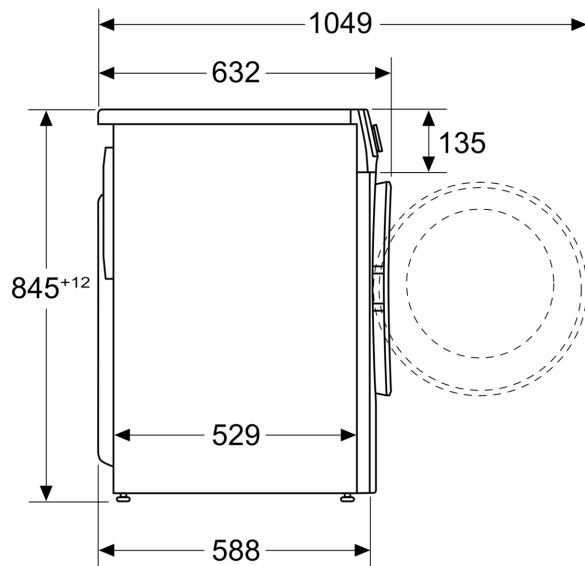

#### Informacje techniczne

- Średnica otworu wsadowego pralki 32 cm. Okno "Kolor i design drzwiczek: Białe" z kątem otwarcia 160°
- Blat urządzenia nie daje się zdemontować.
- Wymiary (Wys. x Szer.): 84.5 cm x 59.8 cm
- Głębokość: 58.8 cm
- Głębokość razem z drzwiami: 63.2 cm
- Głębokość przy otwartych drzwiach: 104.9 cm

**Serie 6, Pralka ładowana od frontu,  
10 kg, 1400 obr./min  
WGG154ZSPL**

Wymiary w mm

wymiary w mm