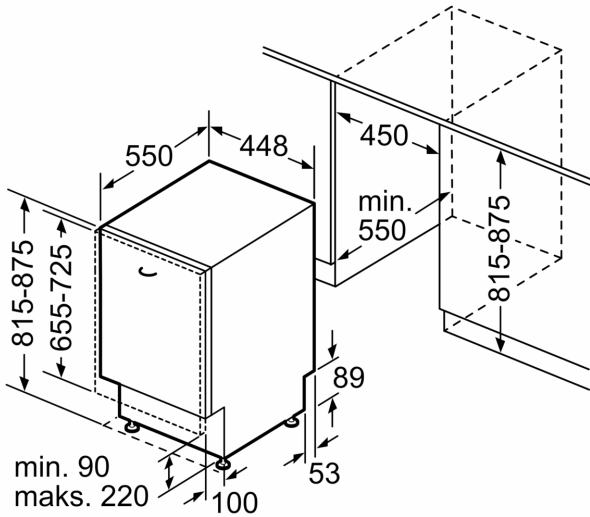

#### Wymiary

- Wymiary urządzenia (WxSxG): 81.5 x 44.8 x 55 cm

<sup>1</sup> Skala klas efektywności energetycznej od A do G

<sup>2</sup> Zużycie energii w kWh na 100 cykli (w programie Eco 50 °C)

<sup>3</sup> Zużycie wody w litrach na cykl (w programie Eco 50 °C)

wymiary w mm

wymiary w mm

⌚ gniazdo  
() wartości z zestawem przedłużającym