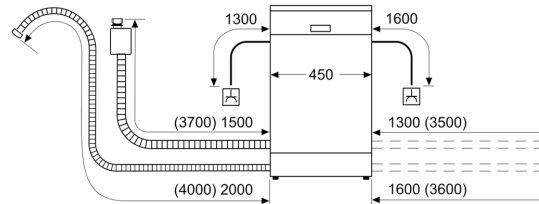

Aksesoria

- Lejek do nasypywania soli
- Zabezpieczenie blatu przed parą

Wymiary

- Wymiary urządzenia (WxSxG): 81.5 x 44.8 x 55 cm

¹ Skala klas efektywności energetycznej od A do G

² Zużycie energii w kWh na 100 cykli (w programie Eco 50 °C)

³ Zużycie wody w litrach na cykl (w programie Eco 50 °C)

⁴ Czas trwania programu Eco 50 °C

*Warunki gwarancji dostępne pod adresem <https://www.bosch-home.pl/gwarancja-aquastop-zmywarki>

Serie 4, Zmywarka do zabudowy w pełni zintegrowana, 45 cm, Zawiasy ślizgowe Vario SPT4EMX24E

wymiary w mm

wymiary w mm

△ gniazdo
 () wartości z zestawem przedłużającym