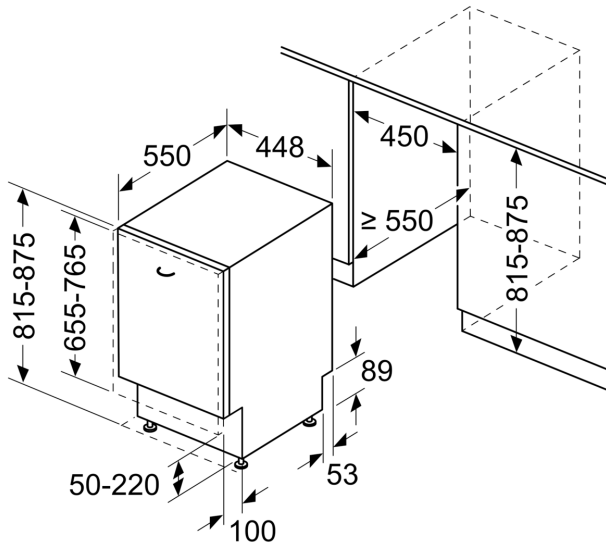

Aksesoria

- Lejek do nasypywania soli
- Zabezpieczenie blatu przed parą

Wymiary

- Wymiary urządzenia (WxSxG): 81.5 x 44.8 x 55 cm

¹ Skala klas efektywności energetycznej od A do G

² Zużycie energii w kWh na 100 cykli (w programie Eco 50 °C)

wymiary w mm

wymiary w mm

△ gniazdo
 () wartości z zestawem przedłużającym