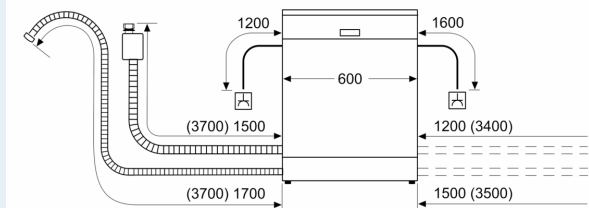

Akcesoria

- System ochrony szkła
- Zabezpieczenie blatu przed parą

Wymiary

- Wymiary urządzenia (WxSxG): 81.5 x 59.8 x 55 cm

¹ Skala klas efektywności energetycznej od A do G

² Zużycie energii w kWh na 100 cykli (w programie Eco 50 °C)

**iQ300, Zmywarka do zabudowy w pełni zintegrowana, 60 cm
SN636X06KE**

wymiary w mm

⚡ gniazdo
() wartości z zestawem przedłużającym

wymiary w mm