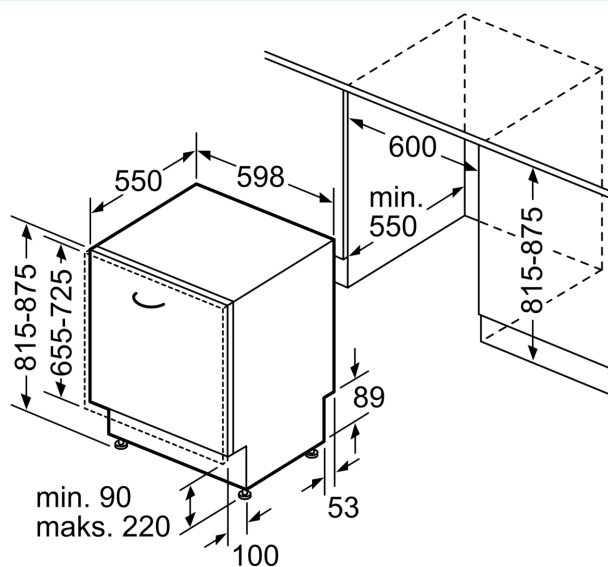

Klasa efektywności energetycznej:	E
Pobór energii na 100 cykli programu Eco:	94 kWh
Liczba standardowych kompletów naczyń:	13
Zużycie wody w litrach na cykl programu Eco:	9.5 l
Czas trwania programu Eco:	3:30 h
Poziom hałasu:	46 dB(A) re 1pW
Klasa emisji hałasu:	C
Rodzaj:	Do pełnej zabudowy
Wysokość zdejmowanego górnego blatu (mm):	0 mm
Wymiary urządzenia (mm):	815 x 598 x 550 mm
Wymagana przestrzeń instalacyjna (WxSxG): ..	815-875 x 600 x 550 mm
Głębokość urządzenia przy drzwiach otwartych pod kątem 90° (mm):	1150 mm
Nóżki o regulowanej wysokości:	Tak - wszystkie z przodu
Maksymalna wysokość regulowanych nóżek (mm):	60 mm
Regulacja cokołu:	Wysokość / głębokość
Ciężar netto:	36.7 kg
Masa brutto (kg):	38.6 kg
Moc przyłączeniowa:	2400 W
Napięcie:	10 A
Napięcie:	220-240 V
Częstotliwość (Hz):	50; 60 Hz
Długość kabla przyłączeniowego:	175.0 cm
Rodzaj wtyczki:	Wtyczka Schuko/Gardy z uziemieniem
Długość węży doprowadzającego (cm):	165 cm
Długość węży odprowadzającego (cm):	190 cm
Kod EAN:	4242003937105
Sposób zabudowy:	Do pełnej zabudowy

Akcesoria

- System ochrony szkła
- Zabezpieczenie blatu przed parą

Wymiary

- Wymiary urządzenia (WxSxG): 81.5 x 59.8 x 55 cm

¹ Skala klas efektywności energetycznej od A do G

² Zużycie energii w kWh na 100 cykli (w programie Eco 50 °C)

**iQ300, Zmywarka do zabudowy w pełni zintegrowana, 60 cm
SN636X06KE**

wymiary w mm

⚡ gniazdo
() wartości z zestawem przedłużającym

wymiary w mm