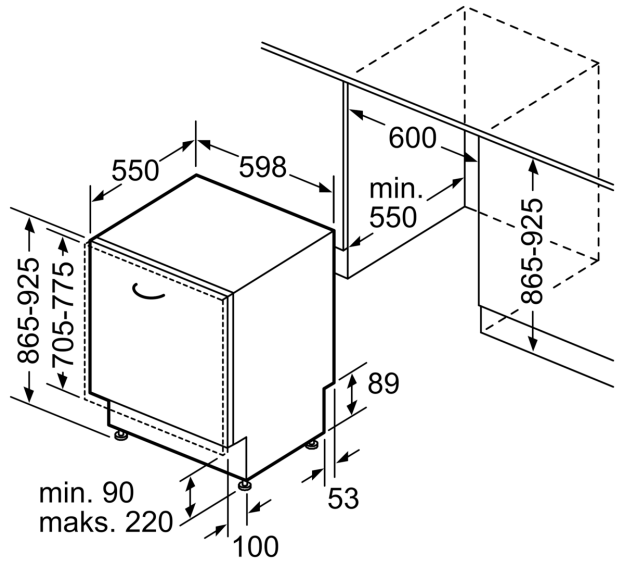

Akcesoria

- Lejek do nasypywania soli
- Zabezpieczenie blatu przed parą

Wymiary

- Wymiary urządzenia (WxSxG): 86.5 x 59.8 x 55 cm

¹ Skala klas efektywności energetycznej od A do G

² Zużycie energii w kWh na 100 cykli (w programie Eco 50 °C)

wymiary w mm

⚡ gniazdo
() wartości z zestawem przedłużającym

wymiary w mm