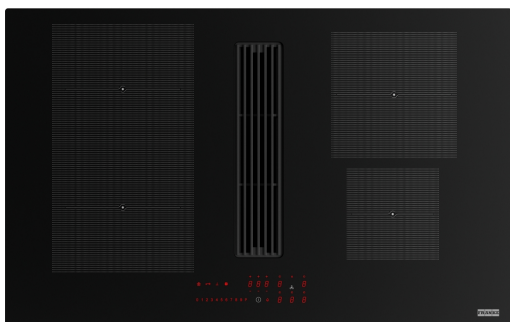

Maris 2gether Minimal Black FMA 8381RHI | 340.0705.337

Maris 2gether FMA 8381R HI jest urządzeniem typu dwa w jednym. Składa się z płyty indukcyjnej połączonej z wbudowanym okapem. Bezramkowa płyta indukcyjna z czarnym szkłem może być wbudowana w blat lub zamontowana na równi z blatem. Okap uruchamia się automatycznie po włączeniu płyty i dostosowuje moc pochłaniania do poziomu intensywności jej pracy. Wydajny okap klasy energetycznej A+ usuwa zapachy i cząstki tłuszczu bezporównanie z nadzaj. Wlot zlicowany jest z powierzchni płyty, co umożliwia przesuwanie naczy bez konieczności ich podnoszenia. Płyta oraz okap są obsługiwane za pomocą panelu dotykowego na szkle o czerwonym podświetleniu, a wszystkie elementy elektroniczne, czujnik i silnik, są wodoszczelne na wypadek zalania. Istnieje możliwość dokupienia dodatkowych elementów do odprowadzania powietrza.

Informacje o produkcie

Kolor	Czarny
Wykończenie	Szkle
Regulacja mocy maksymalnej	Tak

Wymiary

Wymiary płyty w cm	83X52
--------------------	-------

Energy specifications

Łączna moc	7.4
Napięcie i częstotliwość	220-240V 50-60Hz

Instalacja

Typ filtra	Do okapu zintegrowanego z płytą
------------	---------------------------------

Cechy produktu

Łączone typu bridge	Tak
Blokada przed dziećmi	Tak
Klasa energetyczna	A+
Funkcja utrzymywania w ciepłe	Tak
Funkcja roztopiania	Nie
Grill	Tak

Dane identyfikacyjne

Marka	Franke
Rodzina produktów	Maris
Linia	MARIS 2GETHER MINIMAL BLACK

Cechy i funkcje produktu

Sterowanie	Dotykowe slider slim
Kolor wyświetlacza	Czerwony
Liczba pól grzewczych	4
Silnik wodoodporny	Tak
Minutnik	Tak
Funkcja booster	4
Funkcja pauzy stop&go	Tak
Połączenie płyty z okapem	Nie
Kolor wyświetlacza	Nie dotyczy
Klasa efekt. filtra p/tłuszcz.	B
Typ filtra przeciwtłuszczowego	Aluminium
Filtr węglowy	Tak