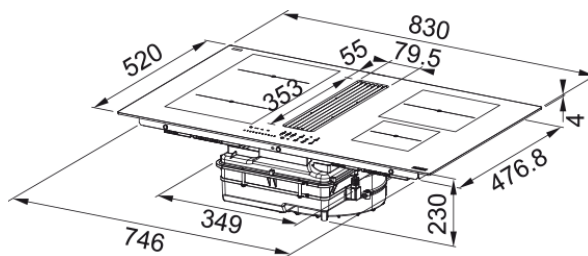

Maris 2gether Minimal Black FMA 8381RHI | 340.0705.337

Maris 2gether FMA 8381R HI jest urządzeniem typu dwa w jednym. Składa się z płyty indukcyjnej połączonej z wbudowanym okapem. Bezramkowa płyta indukcyjna z czarnym szkłem może być wbudowana w blat lub zamontowana na równi z blatem. Okap uruchamia się automatycznie po włączeniu płyty i dostosowuje moc pochłaniania do poziomu intensywności jej pracy. Wydajny okap klasy energetycznej A+ usuwa zapachy i cząstki tłuszczu bezporównanie z nadzaj. Wlot zlicowany jest z powierzchni płyty, co umożliwia przesuwanie naczy bez konieczności ich podnoszenia. Płyta oraz okap są obsługiwane za pomocą panelu dotykowego na szkle o czerwonym podświetleniu, a wszystkie elementy elektroniczne, czujnik i silnik, są wodoszczelne na wypadek zalania. Istnieje możliwość dokupienia dodatkowych elementów do odprowadzania powietrza.

Informacje o produkcie

Kolor	Czarny
Wykończenie	Szkle
Regulacja mocy maksymalnej	Tak

Wymiary

Wymiary płyty w cm	83X52
--------------------	-------

Energy specifications

Łączna moc	7.4
Napięcie i częstotliwość	220-240V 50-60Hz