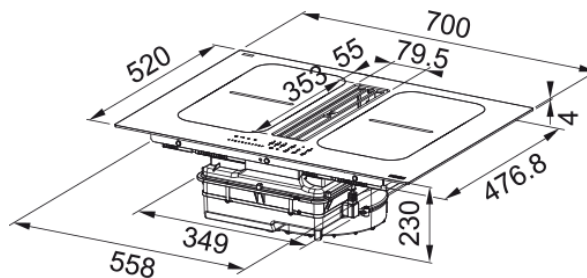

Smart 2gether Black Lines FSM 7081 HI | 340.0705.229

Smart 2gether FSM 7081 HI jest urządzeniem typu dwa w jednym. Składa się z płyty indukcyjnej połączonej z wbudowanym okapem. Bezramkowa płyta indukcyjna z czarnym szkłem może być wbudowana w blat lub zamontowana na równi z blatem. Okap uruchamia się automatycznie po włączeniu płyty i dostosowuje moc pochłaniania do poziomu intensywności jej pracy. Wydajny okap klasy energetycznej A+ usuwa zapachy i czystki tłuszczu bezporównanie z nad naczyniami. Wyposażony jest w wodoodporne komponenty oraz system gromadzenia wyciekających płynów. Płyta posiada 4 pola i 2 strefy Bridge z możliwością zintegrowania pól oraz funkcję BOOSTER. Płyta oraz okap obsługiwane są za pomocą panelu dotykowego na szkle o czerwonym podświetleniu.

Informacje o produkcie

Kolor	Czarny
Wykończenie	Szkle
Regulacja mocy maksymalnej	Tak

Wymiary

Wymiary płyty w cm	70X50
--------------------	-------

Energy specifications

Łączna moc	7.4
Napięcie i częstotliwość	220-240V 50-60Hz

Dane identyfikacyjne

Marka	Franke
Rodzina produktów	Smart
Linia	SMART 2GETHER BLACK LINES

Cechy i funkcje produktu

Sterowanie	Dotykowe slider slim
Kolor wyświetlacza	Czerwony
Liczba pól grzewczych	4
Silnik wodoodporny	Tak
Minutnik	Tak
Funkcja booster	Nie
Funkcja pauzy stop&go	Tak
Połączenie płyty z okapem	Nie
Kolor wyświetlacza	Nie dotyczy
Klasa efekt. filtra p/tłuszcz.	B
Typ filtra przeciwtłuszczowego	Aluminium
Filtr węglowy	Nie