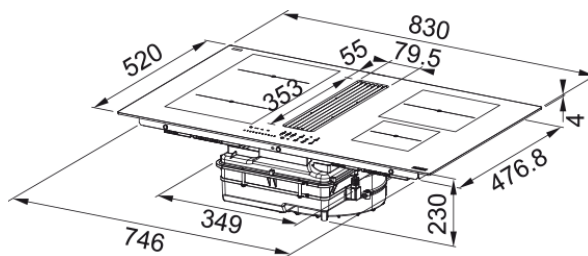

Maris 2gether Minimal Black FMA 8381 HI | 340.0705.228

Maris 2gether FMA 8381 HI jest urządzeniem typu dwa w jednym. Składa się z płyty indukcyjnej połączonej z wbudowanym okapem. Bezramkowa płyta indukcyjna z czarnym szkłem może być wbudowana w blat lub zamontowana na równi z blatem. Okap uruchamia się automatycznie po włączeniu płyty i dostosowuje moc pochłaniania do poziomu intensywności jej pracy. Wydajny okap klasy energetycznej A+ usuwa zapachy i cząstki tłuszczu bezporównanie z nadzaj. Wlot zlicowany jest z powierzchni płyty, co umożliwi przesuwanie naczy bez konieczności ich podnoszenia. Płyta oraz okap są obsługiwane za pomocą panelu dotykowego na szkle o czerwonym podświetleniu, a wszystkie elementy elektroniczne, czujnik z silnikiem, są wodoszczelne na wypadek zalania.

Informacje o produkcie

Kolor	Czarny
Wykończenie	Szkle
Regulacja mocy maksymalnej	Tak

Wymiary

Wymiary płyty w cm	83X52
--------------------	-------

Energy specifications

Łączna moc	7.4
Napięcie i częstotliwość	220-240V 50-60Hz