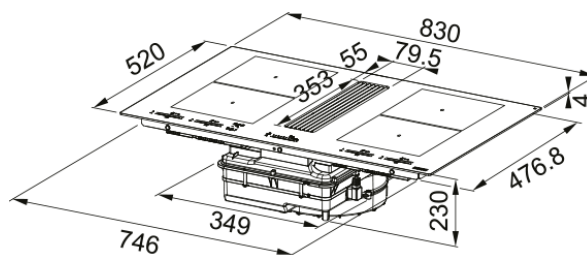

Mythos 2gether Icon Steel FMY 8391 HI | 340.0705.226

Mythos 2gether Icon Steel FMY 8391 HI jest urządzeniem typu dwa w jednym. Składa się z płyty indukcyjnej połączonej z wbudowanym okapem. Bezramkowa płyta indukcyjna z czarnym szkłem może być wbudowana w blat lub zamontowana na równi z blatem. Okap uruchamia się automatycznie po włączeniu płyty i dostosowuje moc pochłaniania do poziomu intensywności jej pracy. Wydajny okap usuwa zapachy i cząstki tłuszczu bezpośrednio z naczynia. Wlot zlicowany jest z powierzchni płyty, co umożliwi przesuwanie naczyń bez konieczności ich podnoszenia. Płyta oraz okap są obsługiwane za pomocą panelu dotykowego na szkle o białym podświetleniu, a wszystkie elementy elektroniczne, łącznie z silnikiem, są wodoszczelne na wypadek zalania. Ten model posiada klasę energetyczną A+.

Informacje o produkcie

Kolor	Czarny
Wykończenie	Szkle
Regulacja mocy maksymalnej	Tak

Wymiary

Wymiary płyty w cm	83X52
--------------------	-------

Energy specifications

Łączna moc	7.4
Napięcie i częstotliwość	220-240V 50-60Hz