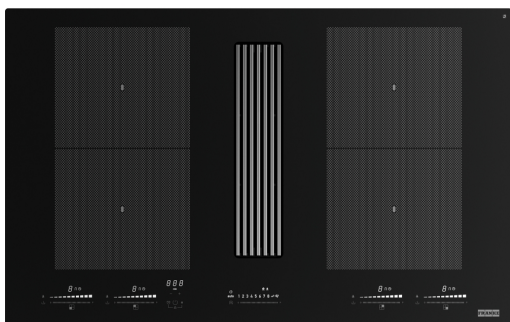

Mythos 2gether Icon Steel FMY 8391 HI | 340.0705.226

Mythos 2gether Icon Steel FMY 8391 HI jest urządzeniem typu dwa w jednym. Składa się z płyty indukcyjnej połączonej z wbudowanym okapem. Bezramkowa płyta indukcyjna z czarnym szkłem może być wbudowana w blat lub zamontowana na równi z blatem. Okap uruchamia się automatycznie po włączeniu płyty i dostosowuje moc pochłaniania do poziomu intensywności jej pracy. Wydajny okap usuwa zapachy i cząstki tłuszczu bezpośrednio z naczynia. Wlot zlicowany jest z powierzchni płyty, co umożliwi przesuwanie naczyń bez konieczności ich podnoszenia. Płyta oraz okap są obsługiwane za pomocą panelu dotykowego na szkle o białym podświetleniu, a wszystkie elementy elektroniczne, łącznie z silnikiem, są wodoszczelne na wypadek zalania. Ten model posiada klasę energetyczną A+.

Informacje o produkcie

Kolor	Czarny
Wykończenie	Szkle
Regulacja mocy maksymalnej	Tak

Wymiary

Wymiary płyty w cm	83X52
--------------------	-------

Energy specifications

Łączna moc	7.4
Napięcie i częstotliwość	220-240V 50-60Hz

Instalacja

Typ filtra	Do okapu zintegrowanego z płytą
------------	---------------------------------

Cechy produktu

Łączone typu bridge	Tak
Blokada przed dziećmi	Tak
Klasa energetyczna	A+
Funkcja utrzymywania w ciepłe	Tak
Funkcja roztopiania	Nie
Grill	Tak

Dane identyfikacyjne

Marka	Franke
Rodzina produktów	Mythos
Linia	MYTHOS 2GETHER ICON STEEL

Cechy i funkcje produktu

Sterowanie	Dotykowe slider flex
Kolor wyświetlacza	Biały
Liczba pól grzewczych	4
Silnik wodoodporny	Tak
Minutnik	Tak
Funkcja booster	4
Funkcja pauzy stop&go	Tak
Połączenie płyty z okapem	Nie
Kolor wyświetlacza	Nie dotyczy
Klasa efekt. filtra p/tłuszcz.	B
Typ filtra przeciwtłuszczowego	Aluminium
Filtr węglowy	Nie