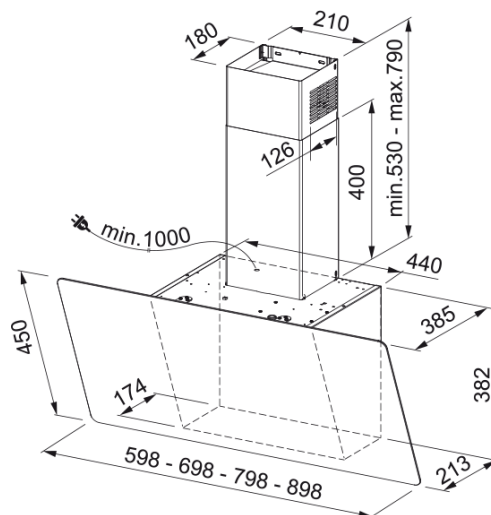

Evo Plus FPJ V | 330.0528.064

Okap cienny EVO Plus FPJ 625 V BK/SS w wykończeniu z czarnego szkła i stali szlachetnej przykuwa uwagę minimalistycznym wzornictwem, wyrazistą kolorystyką oraz gładką szklaną tafelą wykończoną stalowymi paskami. Intuicyjny obsługa zapewnia systemem sterowania Touch Control. W zależności od podłączenia, może pełnić funkcję wyciągu lub pochłaniacza. Oświetlenie LED jest trwałe i zapewnia jasne, neutralne światło, które nie męczy oczu.

Informacje o produkcie

Rodzaj okapu wg kształtu Wertykalny

Wykończenie Czarny

Wymiary

Szerokość 600.0

Wylot powietrza (średnica) 150

Energy specifications

Typ wtyczki EU

Roczne zużycie energii AEC 43.5

Klasa wyd. przepływu dynam. A

Klasa efektywności oświetlenia A

Klasa efekt. filtra p/tłuszcz. C

Napięcie silnika 220-240V 50-60Hz

Rodzaj silnika SP A++

Liczba silników 1

Instalacja

Instalacja Ścienny

Cechy produktu

Czujnik jakości powietrza Nie

Klasa energetyczna A+

Dane identyfikacyjne

Marka Franke

Rodzina produktów Smart

Linia Smart

Cechy i funkcje produktu

Liczba lamp 2