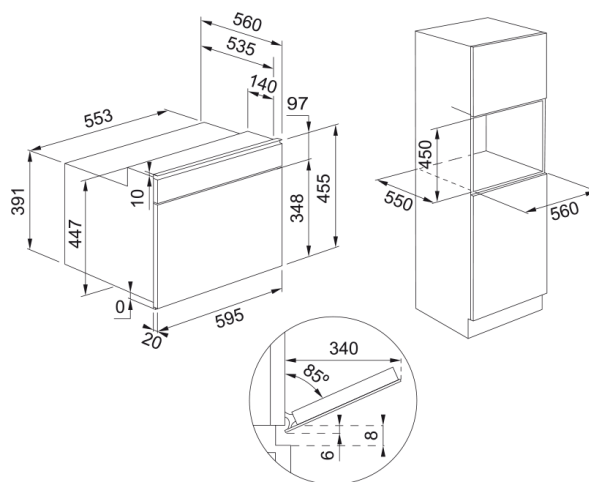

Smart FSM 45 MW XS | 131.0606.103

Piekarnik kompaktowy z funkcj mikrofali Smart FSM 45 MW XS Stal szlachetna/Czarne szkło

Informacje o produkcie

Kolor	Stal szlachetna
Rodzaj	3w1: pieczenie+mikrofale+grill
Mechanizm otwierania drzwi	Uchwyt

Wymiary

Szerokość całkowita [mm]	595
Wysokość całkowita [mm]	455
Głębokość	560

Energy specifications

Napięcie [V]	220-240 V
Częstotliwość (Hz)	50

Instalacja

Instalacja	Do zabudowy

Dane identyfikacyjne

Marka	Franke
Rodzina produktów	Smart
Linia	Smart

Cechy i funkcje produktu

Sterowanie	Elektroniczne
Pojemność	40.0
Wykończenie drzwi	Szkoło/stal szlachetna
Kolor wyświetlacza	Biały
Liczba pokręteł	2.0