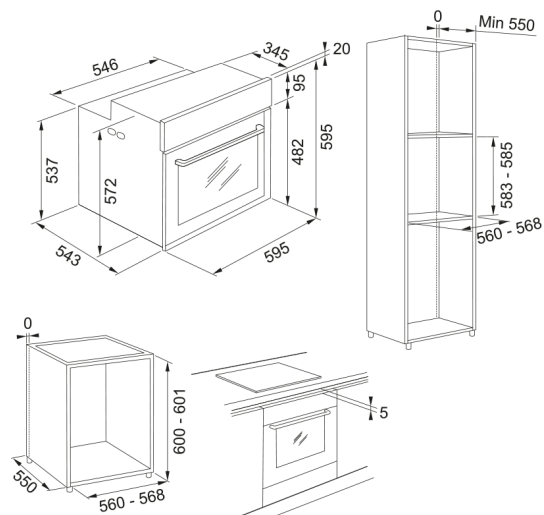

Mythos FMY 98 P | 116.0606.102

Piekarnik z funkcji Cook Assist automatycznie dobierze temperatur i czas pieczenia w zalenosci od rodzaju da. Wystarczy wybra na licie z wywietlacza danie, a ca reszt zostawi urzduzeniu. Równie czyszczenie staje si proste z funkcji pyrolizy, która pozwala zapomnie o kopotliwym szorowaniu przypalonych resztek.

Informacje o produkcie

Typ piekarnika	Elektryczny
Rodzaj	Do zabudowy
Kolor	Czarny

Wymiary

Szerokość całkowita [mm]	595.0
Głębokość	564.0
Wysokość całkowita [mm]	595.0

Energy specifications

Moc znamionowa	3650.0
Napięcie [V]	220-240 V
Częstotliwość (Hz)	50-60

Cechy produktu

Czyszczenie	Pyrolityczne
Para	Nie
Klasa energetyczna	A+
Rożen	Nie

Dane identyfikacyjne

Marka	Franke
Rodzina produktów	Mythos
Linia	Mythos

Cechy i funkcje produktu

Pojemność piekarnika	73.0
Sterowanie	Elektroniczne
Kolor wyświetlacza	Biały
Liczba pokręteł	2.0
Minutnik	Programowalny