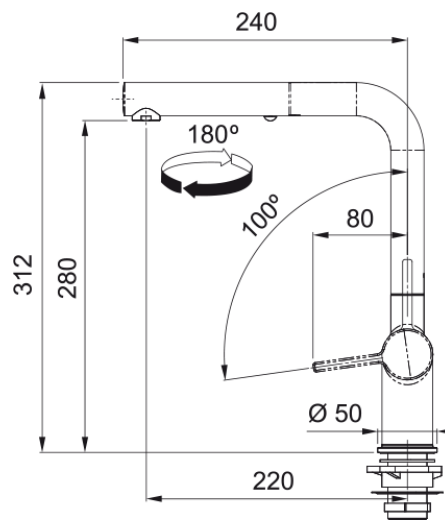

Active L pull-out spray | 115.0721.464

Bateria kuchenna z wycigan wylewk z funkcj prysznic Active L pull-out spray w kolorze upkowy szary. Ten minimalistyczny model posiada ceramiczn gowic i laminarny strumie, który eliminuje wikszo rozprysków i uatwia codzienne mycie i zmywanie. Co wicej, zawarta w niej technologia Eco pozwoli Ci oszczdza wod i energi.

Informacje o produkcie

Typ wylewki	Wylewka typu L
Kolor	Bi-chrome/slate grey
Materiał	Mosiądz
Wąż wylewki	Nylonowy, szary
Materiał wykonania wylewki	Mosiądz

Wymiary

Średnica otworu montażowego	35 mm
Rozmiar głowicy	35 mm
Wysokość całkowita [mm]	312.0

Instalacja

Sposób montażu	Nakrętka na korpus
Przyłącze	3/8"
Dł. wężyków podłączeniowych	450 mm

Cechy produktu

Ciśnienie	Wysokociśnieniowa
Wersja	Wyciągana wylewka z prysznic
Umiejscowienie mieszacza	Mieszacz z boku
Zakres obrotu wylewki	180°

Dane identyfikacyjne

Marka	Franke
Rodzina produktów	Maris
Linia	Active

Cechy i funkcje produktu

Funkcja water saving	Tak
Rodzaj aeratora	Laminarny