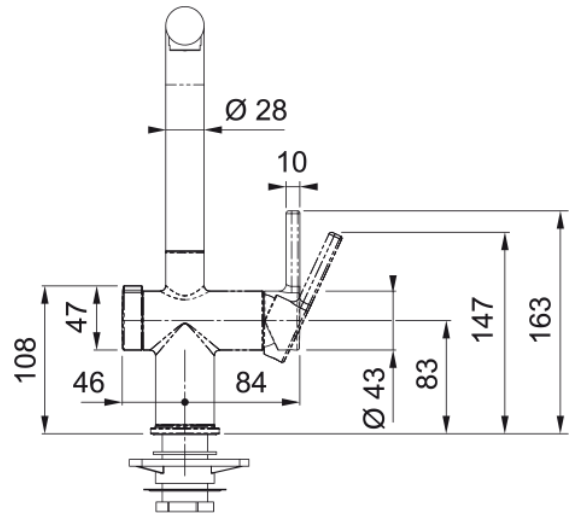

Active L Twist pull-out spray | 115.0669.769

Informacje o produkcie

Typ wylewki	Wylewka typu L
Kolor	Czarny mat
Materiał	Mosiądz
Wąż wylewki	Nylonowy, czarny
Materiał wykonania wylewki	Mosiądz

Wymiary

Średnica otworu montażowego	35 mm
Rozmiar głowicy	35 mm
Wysokość całkowita [mm]	312.0

Instalacja

Sposób montażu	Nakrętka na korpus
Przyłącze	3/8"
Dł. wężyków podłączeniowych	450 mm

Cechy produktu

Ciśnienie	Wysokociśnieniowa
Wersja	Wylewka z funkcją prysznica
Umieszczenie mieszacza	Mieszacz z boku
Zakres obrotu wylewki	180°

Dane identyfikacyjne

Marka	Franke
Rodzina produktów	Mythos
Linia	Active Twist

Cechy i funkcje produktu

Funkcja water saving	Tak
Rodzaj aeratora	Laminarny

Dane techniczne