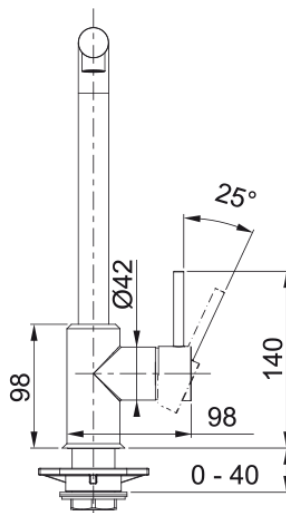

Sirius L Side pull-out | 115.0668.280

Dane techniczne

Informacje o produkcie

Kształt wylewki	Wylewka typu L
Kolor	Chrom
Materiał	Mosiądz
Wąż wylewki	Materiałowy
Materiał wykonania wylewki	Mosiądz

Wymiary

Średnica otworu montażowego	35 mm
Rozmiar głowicy	35 mm

Instalacja

Sposób montażu	Nakrętka na korpus
Przyłącze	3/8"
Dł. wężyków podłączeniowych	400 mm

Cechy produktu

Ciśnienie	Wysokociśnieniowa
Wersja	Wyciągana wylewka
Umiejscowienie mieszacza	Mieszacz z boku
Zakres obrotu wylewki	360°