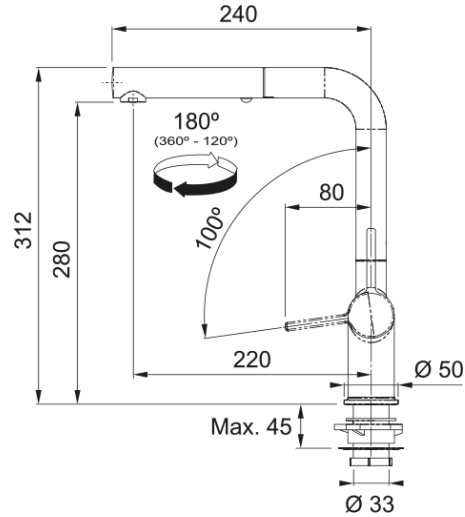

Active L Twist pull-out spray | 115.0653.505

Informacje o produkcie

Typ wylewki	Wylewka typu L
Kolor	Stal optyczna
Materiał	Mosiądz
Wąż wylewki	Nylonowy, czarny
Materiał wykonania wylewki	Mosiądz

Wymiary

Średnica otworu montażowego	35 mm
Rozmiar głowicy	35 mm
Wysokość całkowita [mm]	312.0

Instalacja

Sposób montażu	Nakrętka na korpus
Przyłącze	3/8"
Dł. wężyków podłączeniowych	450 mm

Cechy produktu

Ciśnienie	Wysokociśnieniowa
Wersja	Wylewka z funkcją prysznicza
Umieszczenie mieszacza	Mieszacz z boku
Zakres obrotu wylewki	180°

Dane identyfikacyjne

Marka	Franke
Rodzina produktów	Mythos
Linia	Active Twist

Cechy i funkcje produktu

Funkcja water saving	Tak
Rodzaj aeratora	Laminarny

Dane techniczne