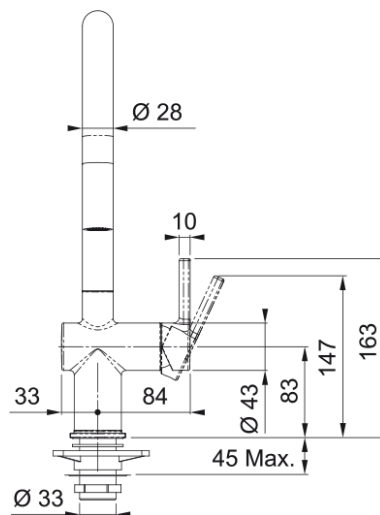

Active J pull-out spray | 115.0653.405

Informacje o produkcie

Typ wylewki	Wylewka typu J
Kolor	Biały mat
Materiał	Mosiądz
Wąż wylewki	Nylonowy, szary
Materiał wykonania wylewki	Mosiądz

Wymiary

Średnica otworu montażowego	35 mm
Rozmiar głowicy	35 mm
Wysokość całkowita [mm]	388.0

Instalacja

Sposób montażu	Nakrętka na korpus
Przyłącze	3/8"
Dł. wężyków podłączeniowych	450 mm

Cechy produktu

Ciśnienie	Wysokociśnieniowa
Wersja	Wylewka z funkcją prysznicza
Umieszczenie mieszacza	Mieszacz z boku
Zakres obrotu wylewki	180°