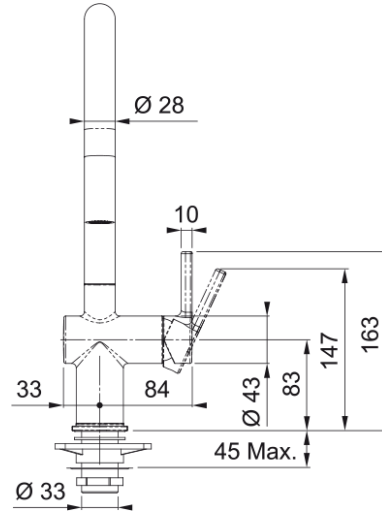

## Active J pull-out spray | 115.0653.404

### Wymiary

Średnica otworu montażowego	35 mm
Rozmiar głowicy	35 mm
Wysokość całkowita [mm]	388.0

### Instalacja

Sposób montażu	Nakrętka na korpus
Przyłącze	3/8"
Dł. wężyków podłączeniowych	450 mm

### Cechy produktu

Ciśnienie	Wysokociśnieniowa
Wersja	Wylewka z funkcją prysznicza
Umieszczenie mieszacza	Mieszacz z boku
Zakres obrotu wylewki	180°