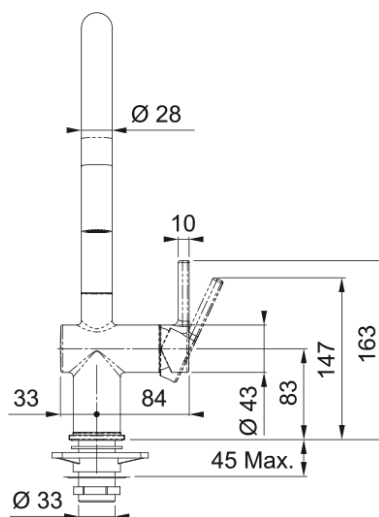

Active J pull-out spray | 115.0653.401

Informacje o produkcie

Typ wylewki	Wylewka typu J
Kolor	Chrom
Materiał	Mosiądz
Wąż wylewki	Nylonowy, szary
Materiał wykonania wylewki	Mosiądz

Wymiary

Średnica otworu montażowego	35 mm
Rozmiar głowicy	35 mm
Wysokość całkowita [mm]	388.0

Instalacja

Sposób montażu	Nakrętka na korpus
Przyłącze	3/8"
Dł. wężyków podłączeniowych	450 mm

Cechy produktu

Ciśnienie	Wysokociśnieniowa
Wersja	Wylewka z funkcją prysznicza
Umieszczenie mieszacza	Mieszacz z boku
Zakres obrotu wylewki	180°