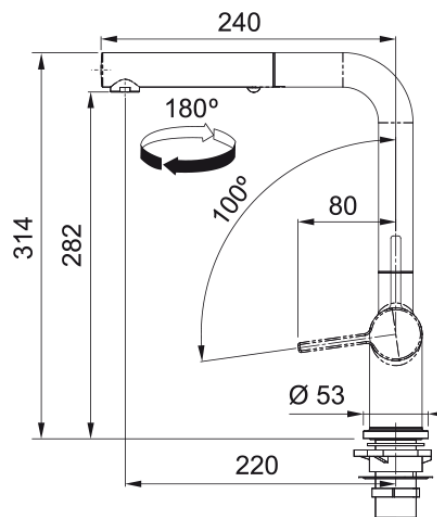

Active L window pull-out spray | 115.0653.391

Informacje o produkcie

Typ wylewki	Wylewka typu L
Kolor	Chrom
Materiał	Mosiądz
Wąż wylewki	Nylonowy, szary
Materiał wykonania wylewki	Mosiądz

Wymiary

Średnica otworu montażowego	35 mm
Rozmiar głowicy	35 mm
Wysokość całkowita [mm]	314.0

Instalacja

Sposób montażu	Nakrętka na korpus
Przyłącze	3/8"
Dł. wężyków podłączeniowych	650 mm

Cechy produktu

Ciśnienie	Wysokociśnieniowa
Wersja	Podokienna z funkcją prysznicza
Umieszczenie mieszacza	Mieszacz z boku
Zakres obrotu wylewki	180°