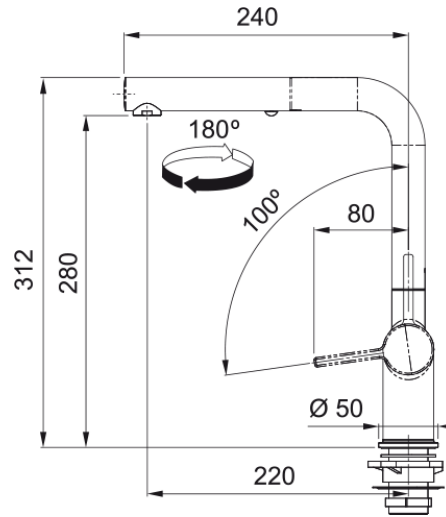

Active L pull-out spray | 115.0653.389

Informacje o produkcie

Typ wylewki	Wylewka typu L
Kolor	Cappuccino/chrom
Materiał	Mosiądz
Wąż wylewki	Nylonowy, szary
Materiał wykonania wylewki	Mosiądz

Wymiary

Średnica otworu montażowego	35 mm
Rozmiar głowicy	35 mm
Wysokość całkowita [mm]	312.0

Instalacja

Sposób montażu	Nakrętka na korpus
Przyłącze	3/8"
Dł. wężyków podłączeniowych	450 mm

Cechy produktu

Ciśnienie	Wysokociśnieniowa
Wersja	Wylewka z funkcją prysznicza
Umieszczenie mieszacza	Mieszacz z boku
Zakres obrotu wylewki	180°