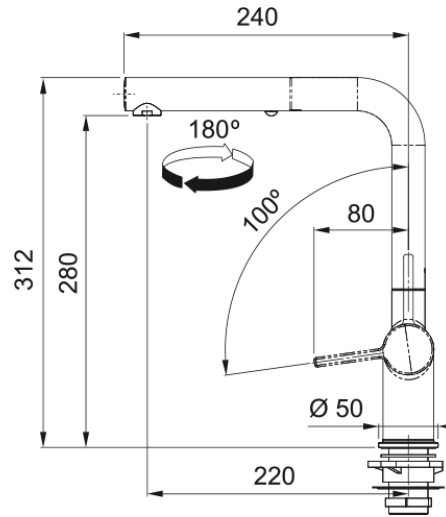

Active L pull-out spray | 115.0653.388

Informacje o produkcie

Typ wylewki	Wylewka typu L
Kolor	Orzechowy/chrom
Materiał	Mosiądz
Wąż wylewki	Nylonowy, szary
Materiał wykonania wylewki	Mosiądz

Wymiary

Średnica otworu montażowego	35 mm
Rozmiar głowicy	35 mm
Wysokość całkowita [mm]	312.0

Instalacja

Sposób montażu	Nakrętka na korpus
Przyłącze	3/8"
Dł. wężyków podłączeniowych	450 mm

Cechy produktu

Ciśnienie	Wysokociśnieniowa
Wersja	Wylewka z funkcją prysznicza
Umieszczenie mieszacza	Mieszacz z boku
Zakres obrotu wylewki	180°