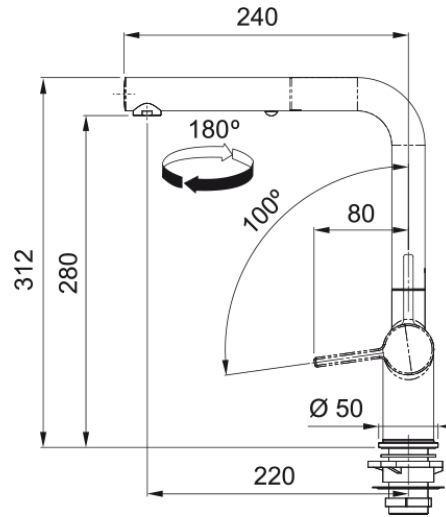

Active L pull-out spray | 115.0653.385

Informacje o produkcie

Typ wylewki	Wylewka typu L
Kolor	Kamienny szary/chrom
Materiał	Mosiądz
Wąż wylewki	Nylonowy, szary
Materiał wykonania wylewki	Mosiądz

Wymiary

Średnica otworu montażowego	35 mm
Rozmiar głowicy	35 mm
Wysokość całkowita [mm]	312.0

Instalacja

Sposób montażu	Nakrętka na korpus
Przyłącze	3/8"
Dł. wężyków podłączeniowych	450 mm

Cechy produktu

Ciśnienie	Wysokociśnieniowa
Wersja	Wylewka z funkcją prysznicza
Umieszczenie mieszacza	Mieszacz z boku
Zakres obrotu wylewki	180°