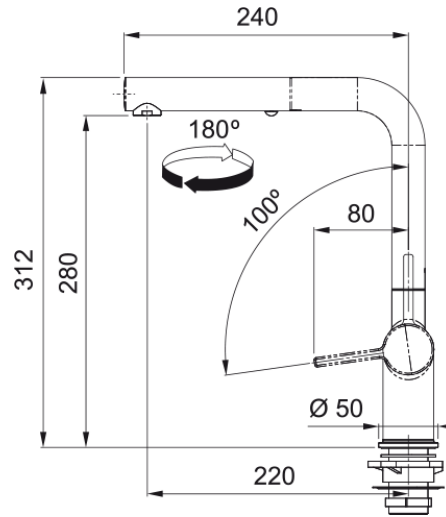

## Active L pull-out spray | 115.0653.383

### Wymiary

Średnica otworu montażowego	35 mm
Rozmiar głowicy	35 mm
Wysokość całkowita [mm]	312.0

### Instalacja

Sposób montażu	Nakrętka na korpus
Przyłącze	3/8"
Dł. wężyków podłączeniowych	450 mm

### Cechy produktu

Ciśnienie	Wysokociśnieniowa
Wersja	Wylewka z funkcją prysznicza
Umieszczenie mieszacza	Mieszacz z boku
Zakres obrotu wylewki	180°