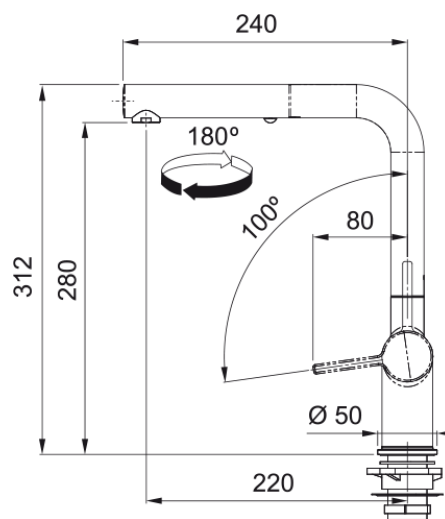

Active L pull-out spray | 115.0653.382

Informacje o produkcie

Typ wylewki	Wylewka typu L
Kolor	Czarny mat
Materiał	Mosiądz
Wąż wylewki	Nylonowy, szary
Materiał wykonania wylewki	Mosiądz

Wymiary

Średnica otworu montażowego	35 mm
Rozmiar głowicy	35 mm
Wysokość całkowita [mm]	312.0

Instalacja

Sposób montażu	Nakrętka na korpus
Przyłącze	3/8"
Dł. wężyków podłączeniowych	450 mm

Cechy produktu

Ciśnienie	Wysokociśnieniowa
Wersja	Wylewka z funkcją prysznicza
Umieszczenie mieszacza	Mieszacz z boku
Zakres obrotu wylewki	180°