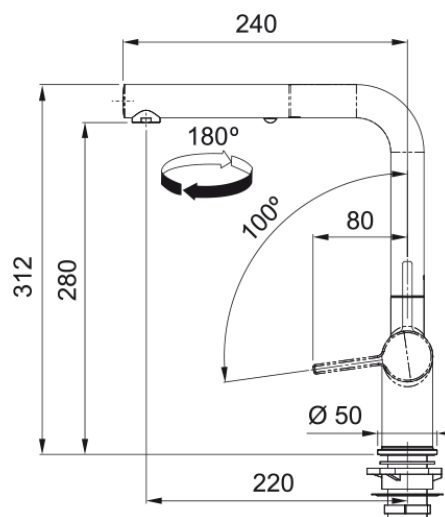

Active L pull-out spray | 115.0653.379

Informacje o produkcie

Typ wylewki	Wylewka typu L
Kolor	Chrom
Materiał	Mosiądz
Wąż wylewki	Nylonowy, szary
Materiał wykonania wylewki	Mosiądz

Wymiary

Średnica otworu montażowego	35 mm
Rozmiar głowicy	35 mm
Wysokość całkowita [mm]	312.0

Instalacja

Sposób montażu	Nakrętka na korpus
Przyłącze	3/8"
Dł. wężyków podłączeniowych	450 mm

Cechy produktu

Ciśnienie	Wysokociśnieniowa
Wersja	Wylewka z funkcją prysznicza
Umieszczenie mieszacza	Mieszacz z boku
Zakres obrotu wylewki	180°