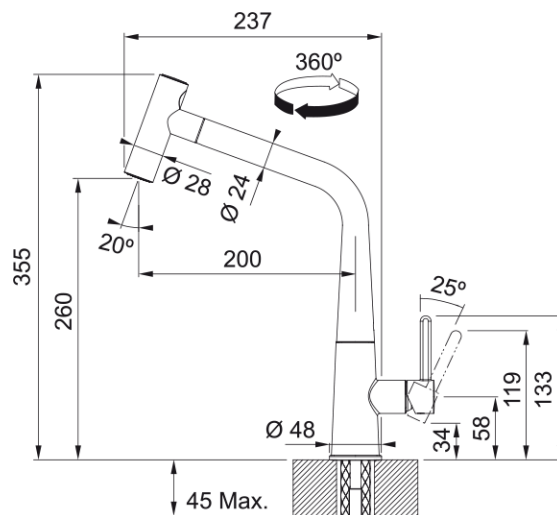

## Icon pull-out spray | 115.0625.188

Bateria Icon przyciąga wzrok prostym kształtem i zaskakuje praktycznymi funkcjami. Jej forma intryguje i zachwyca. Daje się zapamiętać i przywołuje różnorodne skojarzenia. Na co dzień jest za funkcjonalnym i pięknym przedmiotem, z którym z przyjemności się obcuje.

### Wymiary

Średnica otworu montażowego	35 mm
Rozmiar głowicy	25 mm
Wysokość całkowita [mm]	355.0

### Instalacja

Sposób montażu	Nakrętka na korpus
Przyłącze	3/8"
Dł. wężyków podłączeniowych	450 mm

### Cechy produktu

Ciśnienie	Wysokociśnieniowa
Wersja	Wylewka z funkcją prysznica
Umieszczenie mieszacza	Mieszacz z boku
Zakres obrotu wylewki	360°