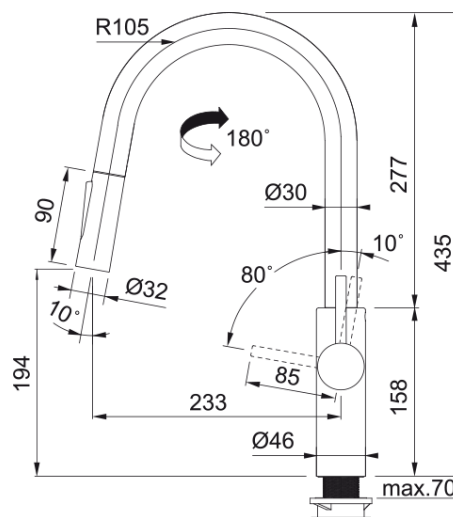

Pescara Slide-In | 115.0538.940

Baterie z linii Pescara zostały zaprojektowane tak, by zachwyca nowoczesnym i eleganckim wzornictwem, a jednocześnie ułatwia codzienne czynności w kuchni. Posiadają trwałe i nowoczesne głowice ceramiczne, zapewniające długoletnie, bezawaryjne użytkowanie.

Informacje o produkcie

Typ wylewki	Wylewka typu J
Kolor	Chrom
Materiał	Mosiądz
Wąż wylewki	Nylonowy, szary
Materiał wykonania wylewki	Tworzywo sztuczne

Wymiary

Średnica otworu montażowego	35 mm
Rozmiar głowicy	35 mm
Wysokość całkowita [mm]	435.0

Instalacja

Sposób montażu	Nakrętka na korpus
Przyłącze	3/8"
Dł. wężyków podłączeniowych	450 mm

Cechy produktu

Ciśnienie	Wysokociśnieniowa
Wersja	Wylewka z funkcją prysznica
Umiejscowienie mieszacza	Mieszacz z boku
Zakres obrotu wylewki	180°

Dane identyfikacyjne

Marka	Franke
Rodzina produktów	Mythos
Linia	Pescara

Cechy i funkcje produktu

Funkcja water saving	Nie
Rodzaj aeratora	Laminarny