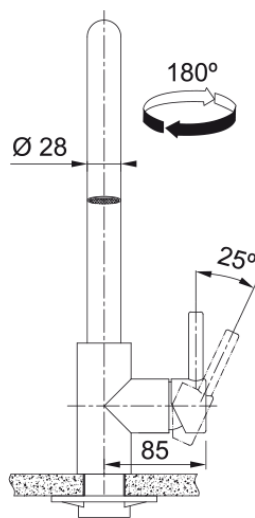

Kubus pull-out spray | 115.0529.207

Informacje o produkcie

Typ wylewki	Wylewka typu U
Kolor	Stal szlachetna
Materiał	Stal szlachetna 304
Wąż wylewki	Nylonowy, czarny
Materiał wykonania wylewki	Stal szlachetna

Wymiary

Średnica otworu montażowego	35 mm
Rozmiar głowicy	35 mm
Wysokość całkowita [mm]	379.0

Instalacja

Sposób montażu	Nakrętka na korpus
Przyłącze	3/8"
Dł. wężyków podłączeniowych	450 mm

Cechy produktu

Ciśnienie	Wysokociśnieniowa
Wersja	Wylewka z funkcją prysznicza
Umieszczenie mieszacza	Mieszacz z boku
Zakres obrotu wylewki	180°