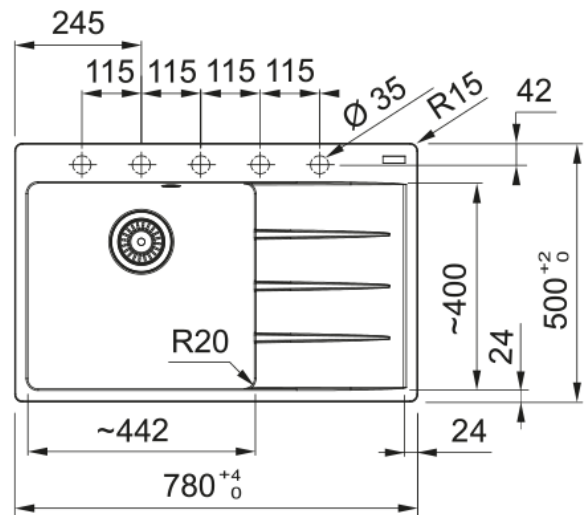

Centro CNG 611-78 TL | 114.0633.144

Informacje o produkcie

Typ zlewozmywaka	Z ociekaczem
Materiał	Fragranite
Liczba komór	1
Kolor	Biały polarny
Wykończenie	Nie dotyczy

Wymiary

Wymiar zewnętrzny: lewa-prawa	780.0
Wymiar zewnętrzny: przód - tył	500.0
Duża komora wymiar: lewa-prawa	440.0
Duża komora wymiar: przód-tył	400.0
Głębokość dużej komory	200.0
Wycięcie: lewa-pr./wbudowywany	760.0
Wycięcie: przód-tył/wbudowywany	480.0

Instalacja

Min. szerokość podbudowy	50 cm
--------------------------	-------

Cechy produktu

Sposób montażu	Wbudowywany
Odływ	3 1/2"
Położenie ociekacza	Ociekacz po prawej

Dane identyfikacyjne

Marka	Franke
Rodzina produktów	Maris
Linia	Centro
Certyfikat	CE

Cechy i funkcje produktu

Liczba ociekaczy	1
Odwracalny	Nie
Sugerowane miejsce pod baterię	Tak
Odływ w komplecie	Tak

Typ odpływu	Zatyczkowy
Syfon w zestawie	Tak
Liczba otworów pod baterię	5 - podfrezowanych
Wykonany otwór pod dozownik	Nie

Dane techniczne