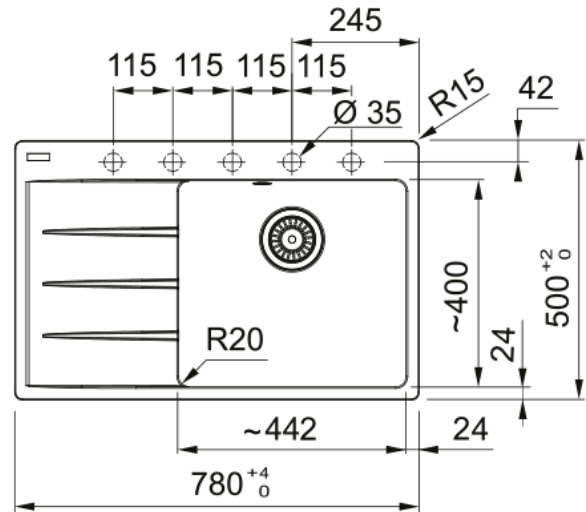

Centro CNG 611-78 TL | 114.0633.137

Informacje o produkcie

Typ zlewozmywaka	Z ociekaczem
Materiał	Fragranite
Liczba komór	1
Kolor	Biały polarny
Wykończenie	Nie dotyczy

Wymiary

Wymiar zewnętrzny: lewa-prawa	780.0
Wymiar zewnętrzny: przód - tył	500.0
Duża komora wymiar: lewa-prawa	440.0
Duża komora wymiar: przód-tył	400.0
Głębokość dużej komory	200.0
Wycięcie: lewa-pr./wbudowywany	760.0
Wycięcie: przód-tył/wbudowywany	480.0

Instalacja

Min. szerokość podbudowy	50 cm
--------------------------	-------

Cechy produktu

Sposób montażu	Wbudowywany
Odływ	3 1/2"
Położenie ociekacza	Ociekacz po lewej

Dane identyfikacyjne

Marka	Franke
Rodzina produktów	Maris
Linia	Centro
Certyfikat	CE

Cechy i funkcje produktu

Liczba ociekaczy	1
Odwracalny	Nie
Sugerowane miejsce pod baterię	Tak
Odływ w komplecie	Tak

Typ odpływu	Zatyczkowy
Syfon w zestawie	Tak
Liczba otworów pod baterię	5 - podfrezowanych
Wykonany otwór pod dozownik	Nie

Dane techniczne