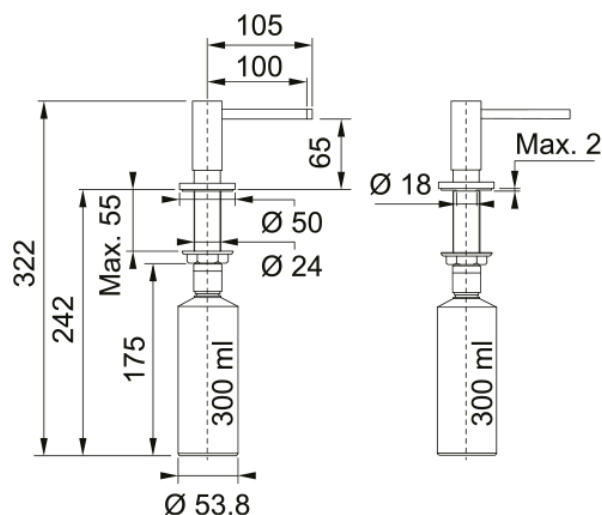

Active Orzechowy | 112.0633.091

Dozownik do mydła Active w kolorze orzechowy. Dozownik do mydła to praktyczne i bardzo wygodne rozwiązanie, dzięki któremu mydło lub płyn do mycia naczyń zawsze są w zasięgu ręki. Butelka na płyn umieszczona jest pod zlewozmywakiem lub blatem, a na powierzchni zostaje jedynie estetyczna kloczka z dozownikiem, którą łatwo uzupełnimy od góry. Pojemność 300ml

Informacje o produkcie

Materiał	Mosiądz
Kolor	Orzechowy
Podkategoria	Dozowniki do mydła
Dane identyfikacyjne	
Rodzina produktów	Nie dotyczy
Linia	Active