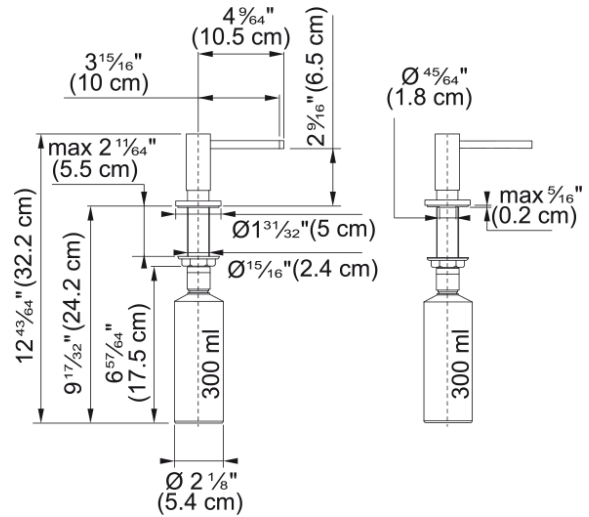

Active Biały Polarny | 112.0633.079

Dozownik do myda Active w kolorze biały polarny. Dozownik do myda to praktyczne i bardzo wygodne rozwiązanie, dzięki któremu mydo lub pyn do mycia naczy zawsze s w zasigu rki. Butelka na pyn umieszczona jest pod zlewozmywakiem lub blatem, a na powierzchni zostaje jedynie estetyczna kocówka z dozownikiem, który atwo uzupełnimy od góry. Pojemno 300ml

Informacje o produkcie

Materiał	Mosiądz
Kolor	Biały polarny
Podkategoria	Dozowniki do mydła
Dane identyfikacyjne	
Rodzina produktów	Maris
Linia	Active