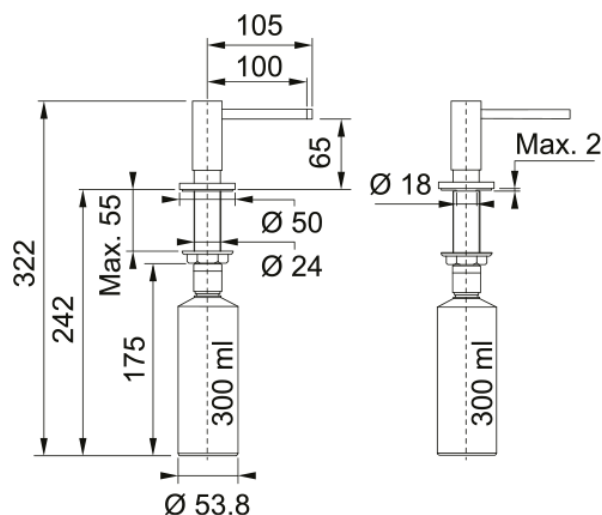

Active Kamienny Szary | 112.0633.078

Dozownik do myda Active w kolorze kamienny szary. Dozownik do myda to praktyczne i bardzo wygodne rozwiązanie, dzięki któremu mydo lub pyn do mycia naczy zawsze s w zasigu rki. Butelka na pyn umieszczona jest pod zlewozmywakiem lub blatem, a na powierzchni zostaje jedynie estetyczna kocówka z dozownikiem, który atwo uzupełnimy od góry. Pojemno 300ml

Informacje o produkcie

Materiał	Mosiądz
Kolor	Kamienny szary
Podkategoria	Dozowniki do mydła
Dane identyfikacyjne	
Rodzina produktów	Maris
Linia	Active