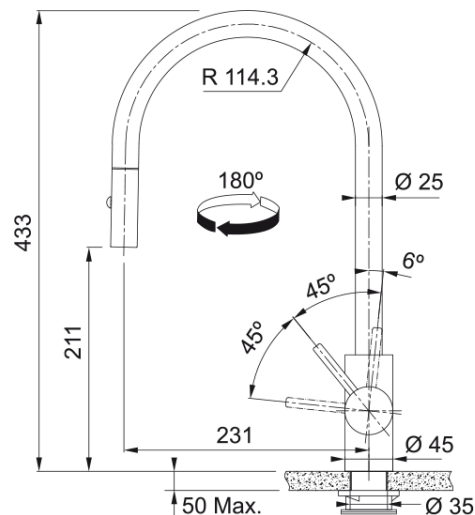

Eos Neo Wyciągana wylewka z prysznicem | 115.0628.254

Dane techniczne

Informacje o produkcie

Kształt wylewki	Wylewka typu J
Kolor	Miedziany
Materiał	Stal szlachetna 304
Wąż wylewki	Nylonowy, czarny
Materiał wykonania wylewki	Stal szlachetna

Wymiary

Średnica otworu montażowego	35 mm
Rozmiar głowicy	35 mm

Instalacja

Sposób montażu	Nakrętka na korpus
Przyłącze	3/8"
Dł. wężyków podłączeniowych	450 mm

Cechy produktu

Ciśnienie	Wysokociśnieniowa
Wersja	Wyciągana wylewka z prysznicem
Umiejscowienie mieszacza	Mieszacz z boku
Zakres obrotu wylewki	180°

Dane identyfikacyjne

Marka	Franke
Rodzina produktów	Mythos
Linia	Eos Neo

Cechy i funkcje produktu

Funkcja water saving	Nie
Rodzaj aeratora	Laminarny