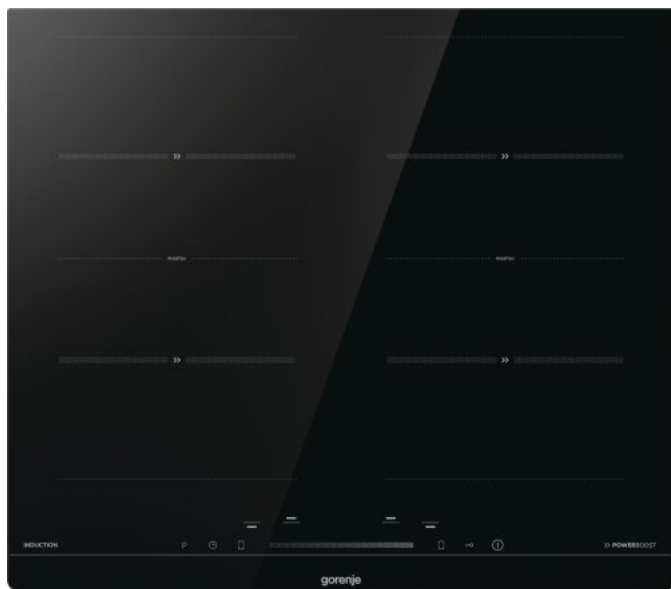

ISC646BSC

gorenje
Life Simplified

 AreaFlex

 ChildLock

 PowerBoost

 Wskaźniki ciepła szczątkowego

 SliderControl

 Timer

Czarny
Szlifowane krawędzie
SliderTouch- dotykowa płynna regulacja mocy
MultiSlider- dotykowa płynna regulacja mocy
AreaFlex - połączenie dwóch stref indukcyjnych w jedną dużą strefę
Minutnik do gotowania jajek
Minutnik
4 pola indukcyjne Lewe przednie: Ø 19x19 cm, 1.8/2.1 kW, Prawe przednie: Ø 19x19 cm, 1.8/2.1 kW, Lewe tylne: Ø 19x19 cm, 1.8/2.1 kW, Prawe tylne: Ø 19x19 cm, 1.8/2.1 kW
Wskaźnik mocy resztkowej
Zabezpieczenie przed dziećmi - ChildLock
Wymiary urządzenia (sz x w x g): 59 x 5,6 x 52 cm
Wymiary w opakowaniu (sz x w x g): 65 x 11,5 x 58 cm
Wymiary do zabudowy: 56 x 5,8 x 49 cm
Masa urządzenia: 8,7 kg
Waga brutto: 9,8 kg
Moc znamionowa: 7.200 W
Kod urządzenia: 742206
Kod EAN: 3838782685774