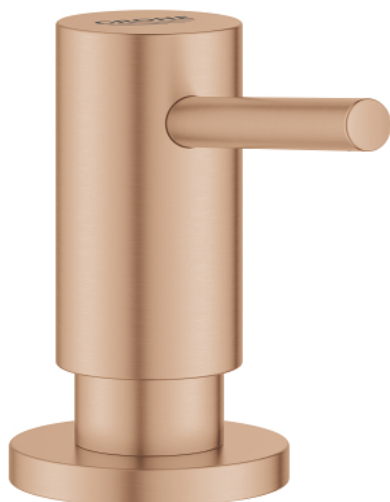

Pure Freude  
an Wasser

## 40 535 DL0 DOZOWNIK COSMOPOLITAN

### OPIS PRODUKTU

- Colour: brushed warm sunset
- zasobnik 500 ml
- GROHE Long-Life trwała powłoka