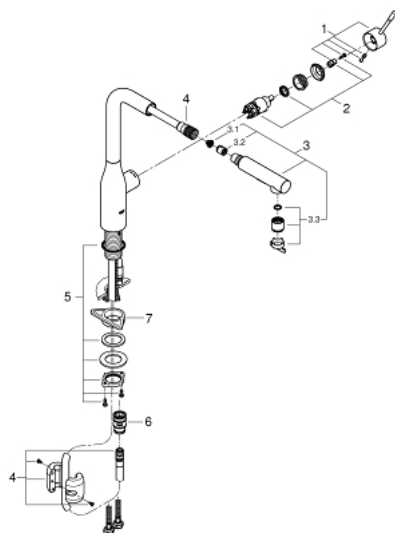

30 432 000 ACCENT JEDNOUCHWYTOWA BATERIA ZLEWOZMYWAKOWA, DN 15

OPIS PRODUKTU

- Colour: chrom
- wysoka wylewka
- montaż jednootworowy
- GROHE Long-Life trwała powłoka
- GROHE SilkMove głowica ceramiczna 28 mm
- GROHE EasyDock łatwe chowanie wyciąganej wylewki
- regulator przepływu
- wyciągana wylewka z przełącznikiem strumienia standard/ prysznic SpeedClean
- metalowa głowka natrysku
- obrotowa wylewka
- kąt obrotu 360°
- zintegrowany zawór zwrotny
- zintegrowany ogranicznik temperatury
- zabezpieczenie przed przepływem zwrotnym
- giętkie węże przyłączeniowe
- system szybkiego montażu
- min. rekomendowane ciśnienie 1,0 bar

30 432 000 ACCENT JEDNOUCHWYTOWA BATERIA ZLEWOZMYWAKOWA, DN 15

ELEMENTY ZAMIENNE, listopada 2019 – now

- 1: Dźwignia (Numer zamówienia 46927000)
- 2: Głowica (Numer zamówienia 46580000)
- 3: prysznic zlewozmywakowy (Numer zamówienia 46926000)
 - 3.1: sitko (Numer zamówienia 0676800M)
 - 3.2: Zawór zwrotny (Numer zamówienia 08565000)
 - 3.3: Regulator strumienia (Numer zamówienia 48275000)
- 4: Wąż prysznicowy (Numer zamówienia 48293000)
- 5: Zestaw mocowań (Numer zamówienia 48384000)
- 6: szybkozłączka (Numer zamówienia 46338000)
- 7: Płyta stabilizująca (Numer zamówienia 05334000)