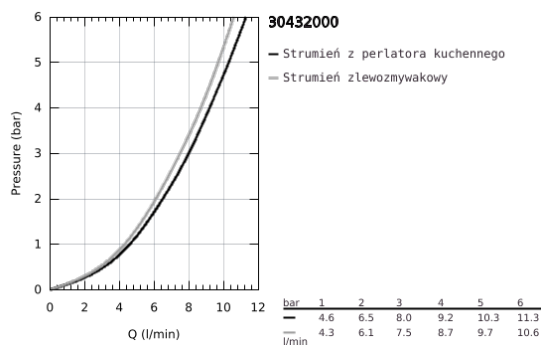

30 432 000 ACCENT JEDNOUCHWYTOWA BATERIA ZLEWOZMYWAKOWA, DN 15

OPIS PRODUKTU

- Colour: chrom
- wysoka wylewka
- montaż jednootworowy
- GROHE Long-Life trwała powłoka
- GROHE SilkMove głowica ceramiczna 28 mm
- GROHE EasyDock łatwe chowanie wyciąganej wylewki
- regulator przepływu
- wyciągana wylewka z przełącznikiem strumienia standard/ prysznic SpeedClean
- metalowa głowka natrysku
- obrotowa wylewka
- kąt obrotu 360°
- zintegrowany zawór zwrotny
- zintegrowany ogranicznik temperatury
- zabezpieczenie przed przepływem zwrotnym
- giętkie węże przyłączeniowe
- system szybkiego montażu
- min. rekomendowane ciśnienie 1,0 bar