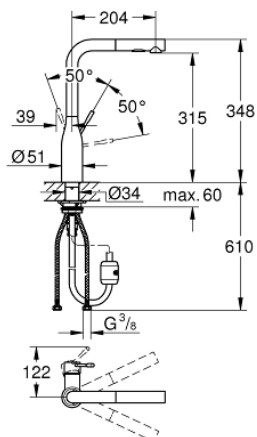

30 432 000 ACCENT JEDNOUCHWYTOWA BATERIA ZLEWOZMYWAKOWA, DN 15

OPIS PRODUKTU

- Colour: chrom
- wysoka wylewka
- montaż jednootworowy
- GROHE Long-Life trwała powłoka
- GROHE SilkMove głowica ceramiczna 28 mm
- GROHE EasyDock łatwe chowanie wyciąganej wylewki
- regulator przepływu
- wyciągana wylewka z przełącznikiem strumienia standard/ prysznic SpeedClean
- metalowa głowka natrysku
- obrotowa wylewka
- kąt obrotu 360°
- zintegrowany zawór zwrotny
- zintegrowany ogranicznik temperatury
- zabezpieczenie przed przepływem zwrotnym
- giętkie węże przyłączeniowe
- system szybkiego montażu
- min. rekomendowane ciśnienie 1,0 bar

30 432 000 ACCENT JEDNOUCHWYTOWA BATERIA ZLEWOZMYWAKOWA, DN 15

ELEMENTY ZAMIENNE, listopada 2019 – now

- 1: Dźwignia (Numer zamówienia 46927000)
- 2: Głowica (Numer zamówienia 46580000)
- 3: prysznic zlewozmywakowy (Numer zamówienia 46926000)
 - 3.1: sitko (Numer zamówienia 0676800M)
 - 3.2: Zawór zwrotny (Numer zamówienia 08565000)
 - 3.3: Regulator strumienia (Numer zamówienia 48275000)
- 4: Wąż prysznicowy (Numer zamówienia 48293000)
- 5: Zestaw mocowań (Numer zamówienia 48384000)
- 6: szybkozłączka (Numer zamówienia 46338000)
- 7: Płyta stabilizująca (Numer zamówienia 05334000)