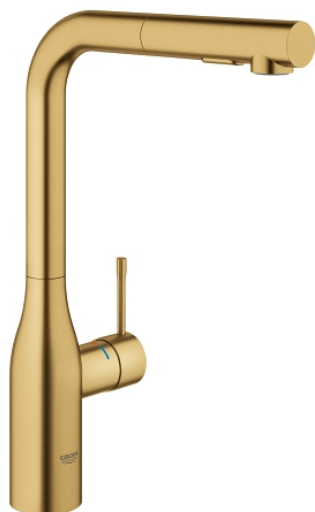

30 270 GN0 ESSENCE JEDNOUCHWYTOWA BATERIA ZLEWOZMYWAKOWA, DN 15

OPIS PRODUKTU

- Colour: brushed cool sunrise
- wysoka wylewka
- montaż jednocierowowy
- GROHE Long-Life trwała powłoka
- GROHE SilkMove głowica ceramiczna 28 mm
- GROHE EasyDock łatwe chowanie wyciąganej wylewki
- regulator przepływu
- wyciągana wylewka z przełącznikiem strumienia standard/ prysznic SpeedClean
- metalowa głowka natrysku
- obrotowa wylewka
- kąt obrotu 360°
- zintegrowany zawór zwrotny
- zabezpieczenie przed przepływem zwrotnym
- giętkie węże przyłączeniowe
- metalowy zestaw montażowy
- zintegrowany ogranicznik temperatury
- min. rekomendowane ciśnienie 1,0 bar