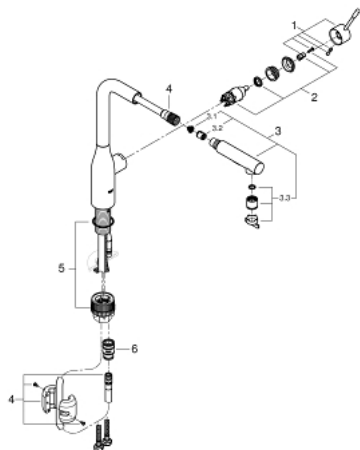

30 270 AL0 ESSENCE JEDNOUCHWYTOWA BATERIA ZLEWOZMYWAKOWA, DN 15

OPIS PRODUKTU

- Colour: brushed hard graphite
- wysoka wylewka
- montaż jednootworowy
- GROHE Long-Life trwała powłoka
- GROHE SilkMove głowica ceramiczna 28 mm
- GROHE EasyDock łatwe chowanie wyciąganej wylewki
- regulator przepływu
- wyciągana wylewka z przełącznikiem strumienia standard/ prysznic SpeedClean
- metalowa głowka natrysku
- obrotowa wylewka
- kąt obrotu 360°
- zintegrowany zawór zwrotny
- zabezpieczenie przed przepływem zwrotnym
- giętkie węże przyłączeniowe
- metalowy zestaw montażowy
- zintegrowany ogranicznik temperatury
- min. rekomendowane ciśnienie 1,0 bar

30 270 AL0 ESSENCE JEDNOUCHWYTOWA BATERIA ZLEWOZMYWAKOWA, DN 15

ELEMENTY ZAMIENNE, maja 2020 – now

- 1: Dźwignia (Numer zamówienia 46927AL0)
- 2: Głowica (Numer zamówienia 46580000)
- 3: prysznic zlewozmywakowy (Numer zamówienia 46926AL0)
 - 3.1: sitko (Numer zamówienia 0676800M)
 - 3.2: Zawór zwrotny (Numer zamówienia 08565000)
 - 3.3: Regulator strumienia (Numer zamówienia 48275000)
- 4: Wąż prysznicowy (Numer zamówienia 48293000)
- 5: Zestaw montażowy (Numer zamówienia 48477000)
- 6: szybkozłączka (Numer zamówienia 46338000)