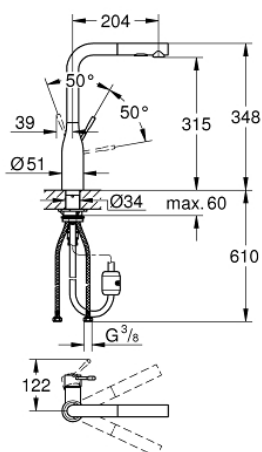

30 270 AL0 ESSENCE JEDNOUCHWYTOWA BATERIA ZLEWOZMYWAKOWA, DN 15

OPIS PRODUKTU

- Colour: brushed hard graphite
- wysoka wylewka
- montaż jednootworowy
- GROHE Long-Life trwała powłoka
- GROHE SilkMove głowica ceramiczna 28 mm
- GROHE EasyDock łatwe chowanie wyciąganej wylewki
- regulator przepływu
- wyciągana wylewka z przełącznikiem strumienia standard/ prysznic SpeedClean
- metalowa głowka natrysku
- obrotowa wylewka
- kąt obrotu 360°
- zintegrowany zawór zwrotny
- zabezpieczenie przed przepływem zwrotnym
- giętkie węże przyłączeniowe
- metalowy zestaw montażowy
- zintegrowany ogranicznik temperatury
- min. rekomendowane ciśnienie 1,0 bar

30 270 AL0 ESSENCE JEDNOUCHWYTOWA BATERIA ZLEWOZMYWAKOWA, DN 15

ELEMENTY ZAMIENNE, maja 2020 – now

- 1: Dźwignia (Numer zamówienia 46927AL0)
- 2: Głowica (Numer zamówienia 46580000)
- 3: prysznic zlewozmywakowy (Numer zamówienia 46926AL0)
 - 3.1: sitko (Numer zamówienia 0676800M)
 - 3.2: Zawór zwrotny (Numer zamówienia 08565000)
 - 3.3: Regulator strumienia (Numer zamówienia 48275000)
- 4: Wąż prysznicowy (Numer zamówienia 48293000)
- 5: Zestaw montażowy (Numer zamówienia 48477000)
- 6: szybkozłączka (Numer zamówienia 46338000)