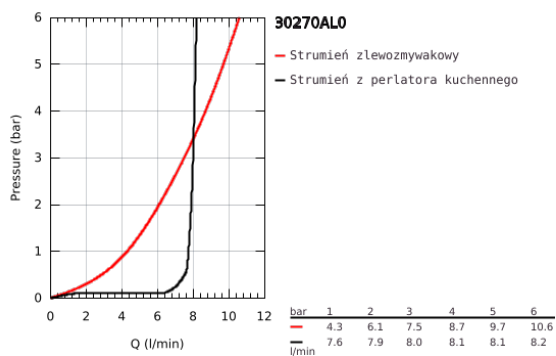

30 270 AL0 ESSENCE JEDNOUCHWYTOWA BATERIA ZLEWOZMYWAKOWA, DN 15

OPIS PRODUKTU

- Colour: brushed hard graphite
- wysoka wylewka
- montaż jednootworowy
- GROHE Long-Life trwała powłoka
- GROHE SilkMove głowica ceramiczna 28 mm
- GROHE EasyDock łatwe chowanie wyciąganej wylewki
- regulator przepływu
- wyciągana wylewka z przełącznikiem strumienia standard/ prysznic SpeedClean
- metalowa głowka natrysku
- obrotowa wylewka
- kąt obrotu 360°
- zintegrowany zawór zwrotny
- zabezpieczenie przed przepływem zwrotnym
- giętkie węże przyłączeniowe
- metalowy zestaw montażowy
- zintegrowany ogranicznik temperatury
- min. rekomendowane ciśnienie 1,0 bar

30 270 AL0 ESSENCE JEDNOUCHWYTOWA BATERIA ZLEWOZMYWAKOWA, DN 15

ELEMENTY ZAMIENNE, maja 2020 – now

- 1: Dźwignia (Numer zamówienia 46927AL0)
- 2: Głowica (Numer zamówienia 46580000)
- 3: prysznic zlewozmywakowy (Numer zamówienia 46926AL0)
 - 3.1: sitko (Numer zamówienia 0676800M)
 - 3.2: Zawór zwrotny (Numer zamówienia 08565000)
 - 3.3: Regulator strumienia (Numer zamówienia 48275000)
- 4: Wąż prysznicowy (Numer zamówienia 48293000)
- 5: Zestaw montażowy (Numer zamówienia 48477000)
- 6: szybkozłączka (Numer zamówienia 46338000)