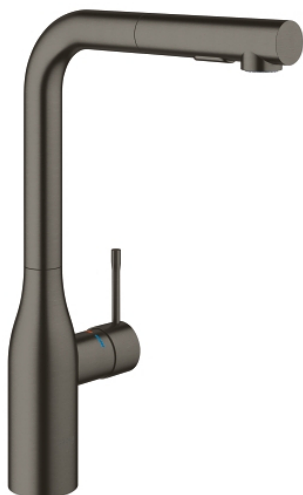

30 270 AL0 ESSENCE JEDNOUCHWYTOWA BATERIA ZLEWOZMYWAKOWA, DN 15

OPIS PRODUKTU

- Colour: brushed hard graphite
- wysoka wylewka
- montaż jednootworowy
- GROHE Long-Life trwała powłoka
- GROHE SilkMove głowica ceramiczna 28 mm
- GROHE EasyDock łatwe chowanie wyciąganej wylewki
- regulator przepływu
- wyciągana wylewka z przełącznikiem strumienia standard/ prysznic SpeedClean
- metalowa głowka natrysku
- obrotowa wylewka
- kąt obrotu 360°
- zintegrowany zawór zwrotny
- zabezpieczenie przed przepływem zwrotnym
- giętkie węże przyłączeniowe
- metalowy zestaw montażowy
- zintegrowany ogranicznik temperatury
- min. rekomendowane ciśnienie 1,0 bar

30 270 AL0 ESSENCE JEDNOUCHWYTOWA BATERIA ZLEWOZMYWAKOWA, DN 15

ELEMENTY ZAMIENNE, maja 2020 – now

- 1: Dźwignia (Numer zamówienia 46927AL0)
- 2: Głowica (Numer zamówienia 46580000)
- 3: prysznic zlewozmywakowy (Numer zamówienia 46926AL0)
 - 3.1: sitko (Numer zamówienia 0676800M)
 - 3.2: Zawór zwrotny (Numer zamówienia 08565000)
 - 3.3: Regulator strumienia (Numer zamówienia 48275000)
- 4: Wąż prysznicowy (Numer zamówienia 48293000)
- 5: Zestaw montażowy (Numer zamówienia 48477000)
- 6: szybkozłączka (Numer zamówienia 46338000)