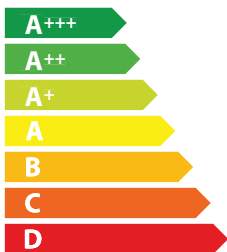

65/2014

Е Н Е Р Г І Я
ЕФЕКТИВНІСТЬ

FRANKE

340.0597.249
FMY839HI2.0

A+++

25

кВт·г/рік

A B C D E F G