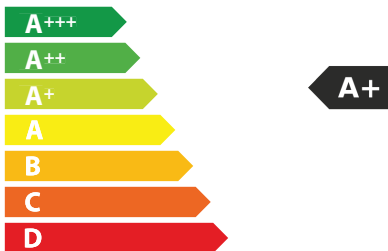

43

кВт·г/рік

A_{BCDEFG}

A_{BCDEFG}