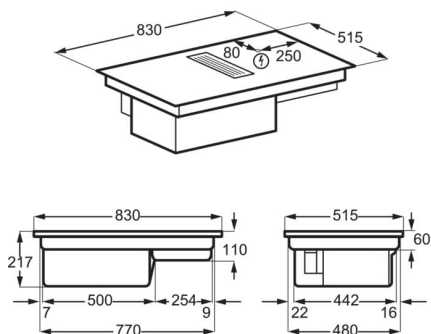

Specyfikacja techniczna

Typ produktu	ComboHob
Wymiary (S x G) [mm]	830x515
Wymiary wycięcia (W x S x G) [mm]	212x780x490
Długość przewodu [m]	1,5
Kolor	czarny
Napięcie [V]	220-240V/400V2N
Wymagany bezpiecznik [A]	2x16
Akcesoria opcjonalne	rura przedłużająca, taśma uszczelniająca
Waga netto [kg]	22.06
Maks. poziom hałasu [dB(A)]	64
Min. poziom hałasu [dB(A)]	49
Kod produktu (PNC)	949 599 233
Kod EAN	7332543837472

PSGBHH220DE0000C