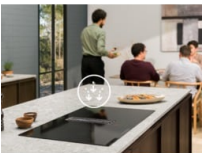

Płyta indukcyjna eXTractor Double Bridge Hob2Hood® z funkcjami Breeze i Booster.

Funkcje

Wolność w projektowaniu kuchni – więcej wolnej przestrzeni, bez ograniczeń

Uwolnij przestrzeń i pozwól, by Twoje pomysły na jej zagospodarowanie rozkwitły dzięki Wolności w projektowaniu kuchni. Zamontuj okap kuchenny w dowolnym miejscu, a on zastępuje potrzebę zawieszania okapu nad przestrzenią, w której gotujesz. Doświadcz więcej wolności w Twojej

Gotuj więcej, łącząc dwa pola dzięki podwójnej funkcji Bridge

Dzięki podwójnej funkcji Bridge możesz połączyć dwa dostosowane do siebie pola gotowania, aby stworzyć jedną, większą przestrzeń gotowania. A co najlepsze, ta funkcja jest dostępna po obu stronach płyty grzejnej. Teraz dopasujesz większe garnki, by łatwiej przygotowywać potrawy,

Oczyszcz powietrze w kuchni w ciszy dzięki funkcji Breeze

Funkcja Breeze odświeża powietrze w kuchni przy niskim poziomie hałasu, gdy kończysz gotowanie. Teraz możesz się zrelaksować i rozerwać po posiłku w wolnym od zapachów, przyjemnym środowisku.

Filtr 2w1 dla świeższego powietrza w kuchni

Filtr 2w1 zawiera zarówno filtr węglowy, jak i filtr tłuszczu, by pomóc zachować świeżość powietrza. Zdemontowany filtr można łatwo wyczyścić w zmywarce i regenerować w piekarniku, by dłużej z niego korzystać.