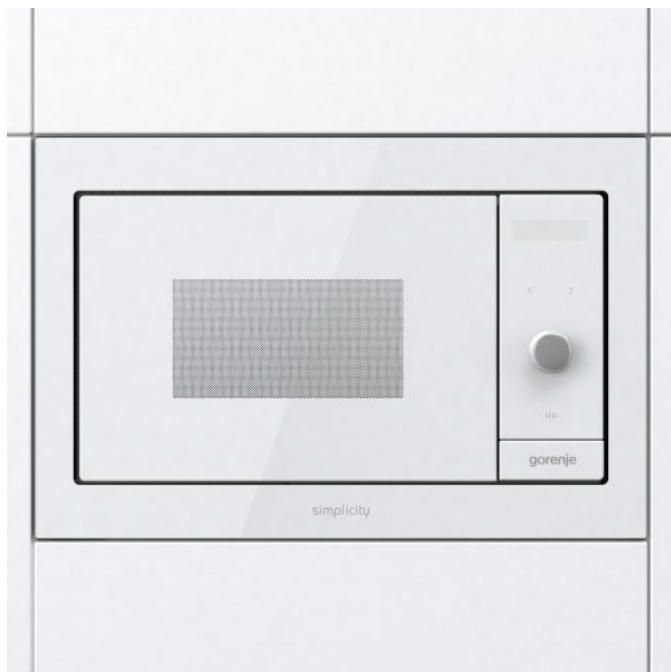

BM235G1SYW

gorenje
Life Simplified

-  AquaClean
-  AutoPrograms
-  ChildLock
-  Grill
-  InoxTerior
-  Kuchenka mikrofalowa i grill
-  Przełącznik bezpieczeństwa
-  Inteligentny wyświetlacz
-  SmartStart
-  Timer
-  Sterowanie dotykowe
-  OBROTNICA

Kolor: **Biały**

Wnętrze ze stali nierdzewnej InoxTerrior

Materiał drzwi: **Szklane drzwi**

Front: **Szkló**

Sposób otwierania drzwi: **Przycisk**

Otwieranie drzwi: **Otwierane na lewo**

Pojemność: **23 L**