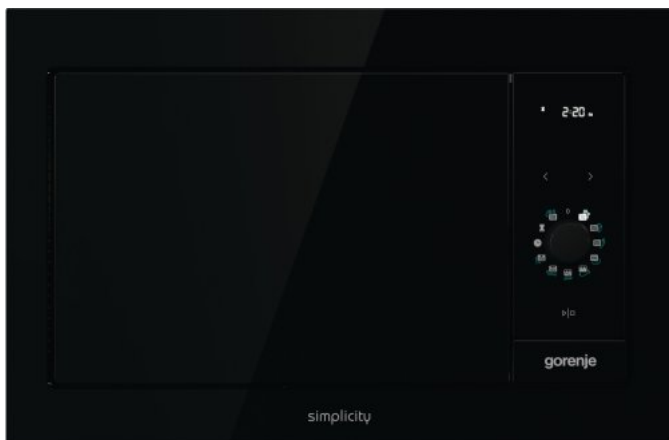

BM235G1SYB

gorenje
Life Simplified

AquaClean

AutoPrograms

ChildLock

Grill

InoxTerrior

Kuchenka mikrofalowa i grill

Przełącznik bezpieczeństwa

Inteligentny wyświetlacz

SmartStart

Timer

Sterowanie dotykowe

OBROTNICA

Kolor: **Czarny**

Wnętrze ze stali nierdzewnej InoxTerrior

Materiał drzwi: **Szklane drzwi**

Front: **Szkló**

Sposób otwierania drzwi: **Przycisk**

Otwieranie drzwi: **Otwierane na lewo**

Pojemność: **23 L**

Ilość stopni mocy: **5**

Moc mikrofal: **900 W**

Grill: **1.200 W**

Technologia wytwarzania mikrofal: **Gorenje Pulse Technology (HVT)**

Sposób rozpraszania mikrofal: **Talerz obrotowy**

Sterowanie elektroniczne

Rodzaj sterowania: **Pokrętkó, Sterowanie dotykowe**

Elektroniczny wyświetlacz

SmartControl

Intuicyjne sterowanie

Wyświetlacz może być wygaszony

Sygnál dźwiękowy: **bez opcji wyłączenia**

Zakres czasu (min): **60 min**

Sposoby ogrzewania:

Kombinacja grilla i mikrofal: **3**

Programy do pracy grilla: **1**

Możliwość kombinacji: **Mikrofale + grill**

Funkcja rozmrażania według wagi

Funkcja AquaClean

AUTO menu

Programy Auto: **9**

Zabezpieczenie przed dziećmi

Zabezpieczenie drzwi przed otwarciem w trakcie pracy

Szklany talerz obrotowy

Średnica talerza obrotowego: **31,5 cm**

Ruszt do grillowania

Rodzaj elementu podgrzewającego: **Kwarcowy**

Poziom hałasu: **58 dB(A)re1pW**

Wymiary urządzenia (sz x w x g): **59,5 x 39 x 35,1 cm**

Wymiary w opakowaniu (sz x w x g): **65,7 x 46,2 x 44,2 cm**

Wymiary niszy (sz x w x g) (min-max): **56-56,6 x 36,5-38 x 55 cm**

Masa urządzenia: **18 kg**

Waga brutto: **19,9 kg**

Zużycie energii w trybie Standby: **1 W**

Moc znamionowa: **1.400 W**

Prąd znamionowy: **0,8 A**

Kod urządzenia: **741150**

Kod EAN: **3838782648267**

<https://www.gorenje.pl/product/741150>